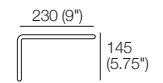

**Platform Table CRES**

**Platform Table REC**  
Depth 800

**Angled Leg**  
(STD)

**Adjustable Leg**  
(Optional)

**Bed Bracket**