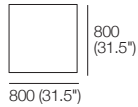

Square

(No Storage)