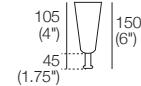

**Platform Table CRES**

**Platform Table REC**  
Depth 800

**Angled Leg**  
(STD)

**Adjustable Leg**  
(Optional)

**Bed Bracket**