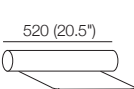

Bolster
(Support)