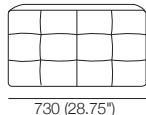

# Uno

**Ottoman 730-730**  
D730 (28.75")

**Ottoman 1460-730**  
D730 (28.75")

**Ottoman 1460-550**  
D570 (22.5")

**Square**  
D730 (28.75")

**2 Seater Base**  
D730 (28.75")

**3 Seater Base**  
D730 (28.75")

**AB 730**

**AB 825**

**AB 1460**

**AB 2190**

**Back Cushion 730P**  
(Plain)

**Back Cushion 730Q**  
(Quilted)

**Bolster**  
(Support)

**Bolster Cushion**  
(Scatter)

**Bolster Cushion Oval**  
W148 (5.75") x H120 (4.75")

**Leg**