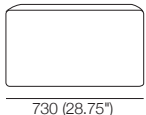

# Uno

**Ottoman 730-730**  
D730 (28.75")

**Ottoman 1460-730**  
D730 (28.75")

**Ottoman 1460-550**  
D570 (22.5")

**Square**  
D730 (28.75")

**2 Seater Base**  
D730 (28.75")

**3 Seater Base**  
D730 (28.75")

**AB 730**

**AB 825**

**AB 1460**

**AB 2190**

**Back Cushion 730P**  
(Plain)

**Back Cushion 730Q**  
(Quilted)

**Bolster**  
(Support)

**Bolster Cushion**  
(Scatter)

**Bolster Cushion Oval**  
W148 (5.75") x H120 (4.75")

**Leg**