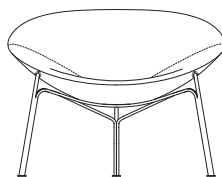

**K I N G**

DT2019766 V5

kingliving.com

Luna Indoor

# Luna Indoor

**Chair**  
Top

935 (36.75")

Front

935 (36.75")

Side

730  
(28.75")

700 (27.5")

**Timber Bar Stool**  
Top

529 (20.75")

Front

529 (20.75")

Side

Seat Height  
750 (29.5")

474 (18.75")