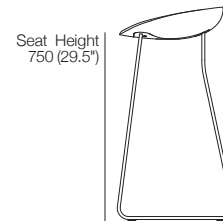

# Luna Indoor

**Chair**  
Top

935 (36.75")

Front

935 (36.75")

Side

730  
(28.75")

700 (27.5")

**Timber Bar Stool**  
Top

529 (20.75")

Front

529 (20.75")

Side

Seat Height  
750 (29.5")

474 (18.75")