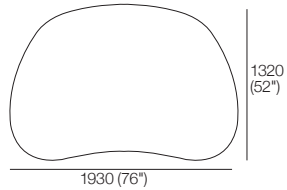

## AuraO 1900D Base

Top View